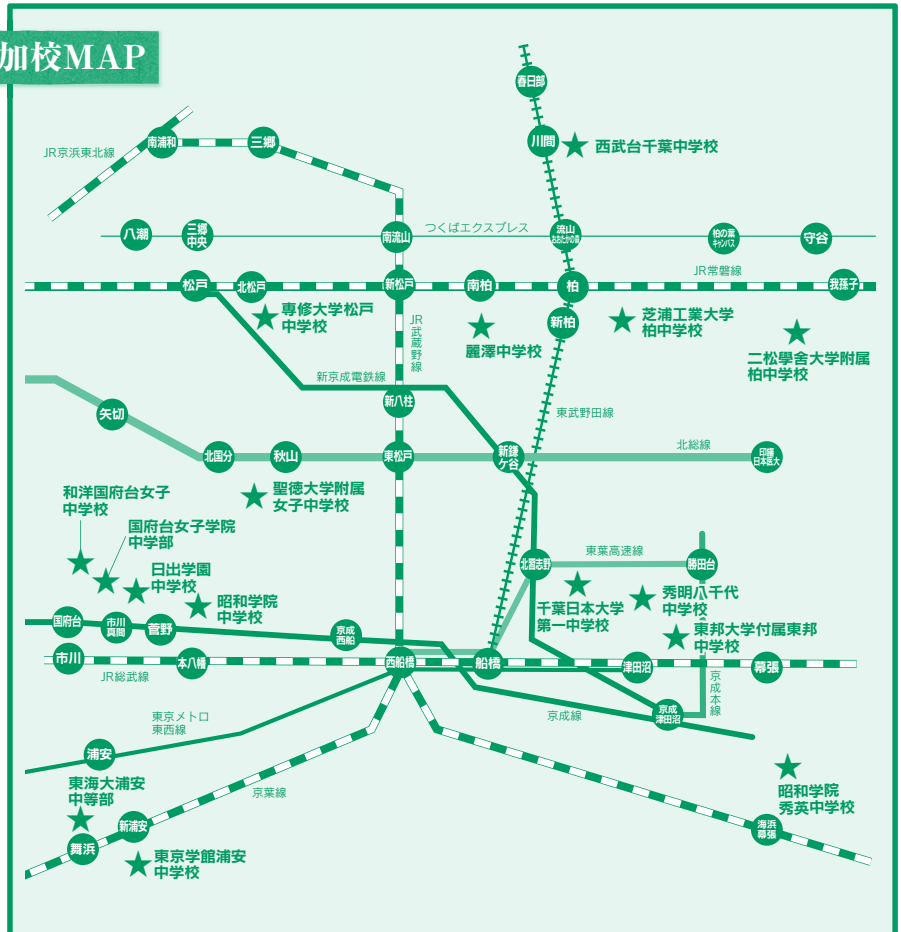

アクセスMAP

会場 流通経済大学新松戸キャンパス

駐車場はございません。公共交通機関をご利用ください。JR新松戸駅より徒歩4分

国府台女子学院
芝浦工業大学柏
秀明八千代
昭和学院
昭和学院秀英
聖徳大学附属女子
西武台千葉
専修大学松戸
千葉日本大学第一
東海大学附属浦安
東京学館浦安
東邦大学附属東邦
二松學舎大学附属柏
日出学園
麗澤
和洋国府台女子

お問合せ先

二松學舎大学附属柏中学校

〒277-0902 千葉県柏市大井2590

時間	ミニ学校説明会<全体説明>		私学の魅力<テーマ別>
	3階 304大教室	2階ラウンジ	2階ラウンジ
10:30~11:00	芝浦工業大学柏中学校 麗澤中学校		
11:10~11:40		二松學舎大学附属柏中学校 西武台千葉中学校	Part1(1回目) ①海外研修 ②学習指導 ③英語教育
11:40~12:10		東海大学付属浦安高等学校中等部	Part1(2回目) 上記と同じ
12:20~12:50	昭和学院秀英中学校 国府台女子学院中学部		
12:50~13:20	千葉日本大学第一中学校 東邦大学付属東邦中学校		
13:30~14:00		秀明八千代中学校 和洋国府台女子中学校	Part2(1回目) ④スクールライフ ⑤部活動 ⑥理数教育
14:00~14:30		日出学園中学校 昭和学院中学校	Part2(2回目) 上記と同じ
14:40~15:10	聖徳大学附属女子中学校 専修大学松戸中学校		

※都合によりプログラムの内容・順序を変更することがあります。詳細は当日プログラムをご確認ください。

個別相談

各校の担当者が学校の様子、教育内容、入試についてなどをご説明します。何を質問してよいか分からなくても大丈夫です。まずは気楽な気持ちで座ってみてください。担当者とお話をするうちに、私立中高で過ごす6年間をイメージできると思います。

- 国府台女子学院
- 芝浦工業大学柏
- 秀明八千代
- 昭和学院
- 昭和学院秀英
- 聖徳大学附属女子
- 西武台千葉
- 専修大学松戸
- 千葉日本大学第一
- 東海大学付属浦安
- 東京学館浦安
- 東邦大学付属東邦
- 二松學舎大学附属柏
- 日出学園
- 麗澤
- 和洋国府台女子

参加校MAP

※詳細は、当日のプログラムをご確認ください、