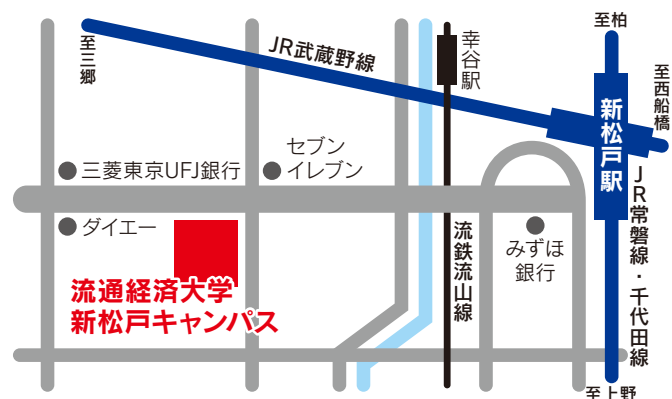

来て 千葉県 私立中学 見て 感じて 私学の魅力

千葉で学び、千葉で育む！ 千葉県の私立中学16校が一堂に集結。私学だからこそできる「学び」、私学だからこそ感じられる「魅力」をこの機会に見て、聞いて、体験しよう！

主催 松戸・柏・野田 私立中高6校の会

入場無料

予約不要

開催日 2015年5月10日(日) 10:30~15:30

プログラム

- ミニ学校説明会
- テーマ別「私学の魅力」コーナー
- 個別相談コーナー

アクセスMAP

会場 流通経済大学新松戸キャンパス

駐車場はございません。公共交通機関をご利用ください。JR新松戸駅より徒歩4分

国府台女子学院
芝浦工業大学柏
秀明八千代
昭和学院
昭和学院秀英
聖徳大学附属女子
西武台千葉
専修大学松戸
千葉日本大学第一
東海大学附属浦安
東京学館浦安
東邦大学附属東邦
二松學舎大学附属柏
日出学園
麗澤
和洋国府台女子

お問合せ先

二松學舎大学附属柏中学校

〒277-0902 千葉県柏市大井2590

TEL. 04-7191-5242

来て 千葉県 私立中学 見て 感じて 私学の魅力

開催日 2015年5月10日(日)
10:30~15:30

会場 流通経済大学新松戸キャンパス
(JR武蔵野線・常磐線・新松戸駅より徒歩4分)

ミニ学校説明会 & 私学の魅力

「ミニ学校説明会」では、各学校の特色・教育内容について説明します(各校約15分)。「私学の魅力」では、私立中学の魅力を3~4校の教員がパネルディスカッション形式で紹介しします。(1回約30分)