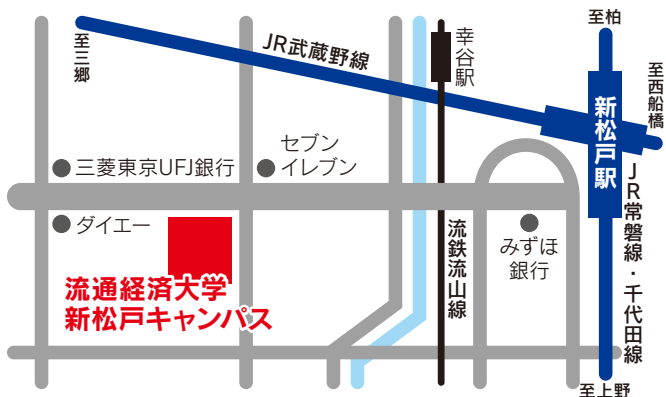

## プログラム

- 全体説明会(6階)
- 私学の学び 授業体験会(6階)
- 学校相談コーナー(東棟2階)

## アクセスMAP

会場 流通経済大学新松戸キャンパス

駐車場はございません。公共交通機関をご利用ください。JR新松戸駅より徒歩4分

お問合せ先

専修大学松戸中学校

〒271-8585 千葉県松戸市上本郷2-3621

TEL. 047-362-9102

市川

国府台女子学院

芝浦工業大学柏

昭和学院

聖徳大学附属女子

西武台千葉

専修大学松戸

東海大浦安

東京学館浦安