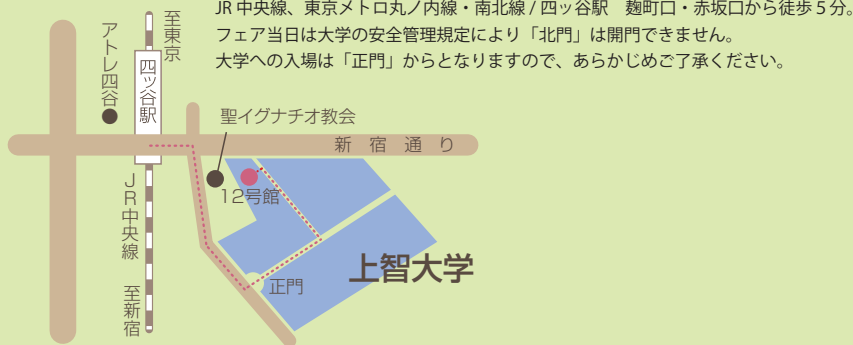

カトリック学校フェア 2013

関東地区のカトリック中学・高校・高専・(小学校)が集まります。

カトリック教育に関心を持つ方であれば、どなたでも参加できます。

低学年のお子さまをお持ちの皆さまも、ぜひご参加ください。

(事前のお申し込みは不要です。直接会場にお越しください)

実施日・開催時間・会場

2013年6月9日(日)
10:00~14:30

上智大学四谷キャンパス 12号館

プログラム

～ミニ説明会タイムテーブル～

	401 教室	402 教室	502 教室
10:00 ~ 10:25			東星少年少女合唱団
10:30 ~ 10:45		聖ドミニコ	聖ヨゼフ
10:45 ~ 11:00	東星学園	横浜雙葉	浦和明の星
時間調整			
11:05 ~ 11:20	サレジオ学院	星美学園	晃華学園
11:20 ~ 11:35	サレジオ	東京純心女子	目黒星美学園
時間調整			
11:40 ~ 11:55	暁星	聖セシリア	聖園女学院
11:55 ~ 12:10	サレジオ高専	カリタス女子	湘南白百合
時間調整			
12:15 ~ 12:55			学校長ディスカッション
時間調整			
13:00 ~ 13:15		白百合学園	雙葉
13:15 ~ 13:30		光塩女子学院	聖心女子学院
13:35 ~ 14:00			星美学園吹奏楽部&聖歌隊

※なお、上記プログラムはいずれも予定です。一部変更になる場合があります。

参加校 ●=男子校、●=共学校、●=女子校

個別相談参加校 (個別相談 10:00 ~ 14:30)

※ 人 = 小学校個別相談参加、冊 = 小学校資料参加

- 暁星 人 ● サレジオ 冊 ● サレジオ学院
- サレジオ工業高等専門 ● 東星学園 人
- 浦和明の星女子 ● カリタス女子 人 ● 函嶺白百合学園
- 光塩女子学院 冊 ● 晃華学園 人 ● 湘南白百合学園 人
- 白百合学園 ● 聖心女子学院 人 ● 聖セシリア女子 人
- 清泉女学院 人 ● 聖ドミニコ学園 人 ● 星美学園 人
- 聖ヨゼフ学園 冊 ● 東京純心女子 ● 雙葉 冊
- 聖園女学院 ● 目黒星美学園 冊 ● 横浜雙葉 冊

資料参加校 ※ 冊 = 小学校資料参加

- 栄光学園 ● 静岡聖光学院 ● 聖光学院 ● 愛光 ● 静岡サレジオ
- 上智福岡 ● 聖パウロ学園 ● 宇都宮海星女子学院 ● 静岡雙葉
- 札幌聖心女子学院 ● 田園調布雙葉 冊 ● 長野清泉女学院
- 浜松海の星 ● 不二聖心女子学院 ● 盛岡白百合学園

● お問い合わせ

「カトリック学校フェア 2013」開催事務局〈晃華学園〉TEL 042-482-8952 (担当 安東)